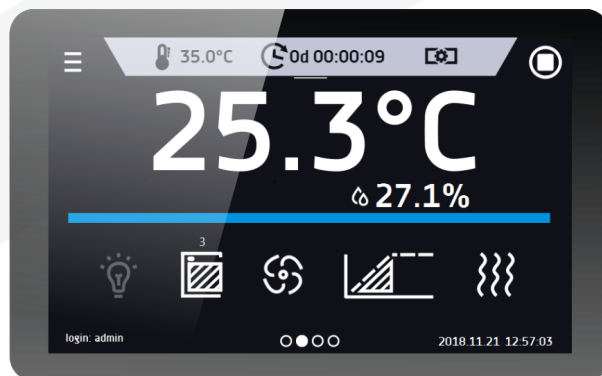

Katalogová karta

Laboratorní chladnička CHL 1/1 Smart PRO

Výše uvedená fotografie je pouze ilustrativní, může zobrazovat další možnosti, které nejsou součástí standardní výbavy. Skutečný vzhled, zejména barva a struktura materiálu, se může lišit od vyobrazení.

Výhody ovladače Smart PRO:

- velký (7), snadno čitelný, barevný dotykový displej
- komunikace a přenos dat přes: LAN, USB, WiFi
- vícesegmentový časově-teplotní profil
- náhled naměřených dat ve formě tabulky a grafu
- vizuální a zvuková signalizace překročení nastavené teploty
- Administrátorská funkce pro správu uživatelských účtů
- řízení přístupu pomocí přihlášení chráněného heslem
- vnitřní paměť pro naměřená data a programy
- protokol událostí s podporou uživatelských zpráv
- software LabDesk a uživatelská příručka jsou k dispozici na úrovni kontroléru

Smart PRO - preview screen

TECHNICKÁ DATA

cirkulace vzduchu	vynucená
objem komory [l]	70 / 70
Využitelný objem komory [l]	55 / 55
ovladač	PID mikroprocesoru
displej	7" barevný dotykový displej

TEPLOTA

rozsah provozních teplot [°C]	0...+15
regulace teploty o ... [°C]	0,1
teplotní stabilita při 4°C [±/°C]*	0,4
homogenita teploty při 4°C [±/°C]*	0,7
ochrana proti přehřátí	třída 3.2 podle DIN 12880