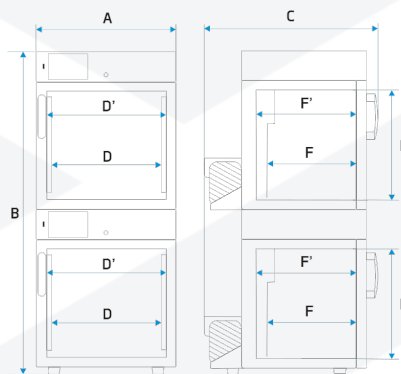

materiál opláštění

P Smart PRO	práškově lakovaný plech
PS Smart PRO	broušená nerezová ocel

vnější rozměry přístroje v [mm] /1/

šířka A	550
výška B	1290
hloubka C	680

rozměry komory v [mm]

šířka D	430
šířka D'	470
výška E	430
hloubka F	300
hloubka F'	360